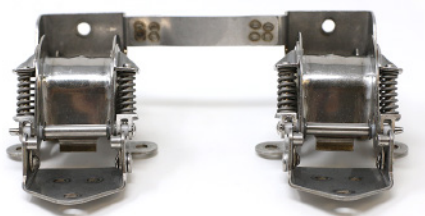

H854-9UA

Installs on: External Power
Gatelink Access Door